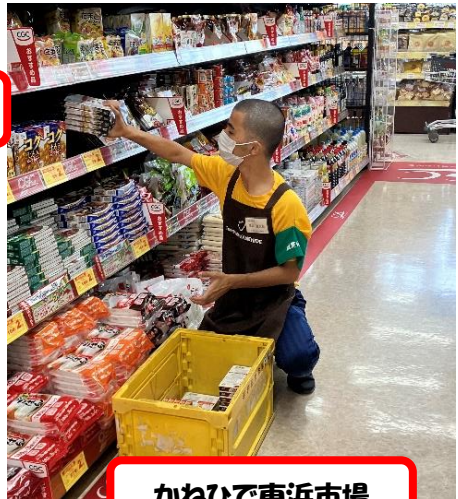

## ●進路と就業体験！

先輩たちの活躍がのってましたよ！  
 みんな頑張っているようでうれしいです。  
 5月29日から2週間、就業体験が始まりました。  
 2,3年生は校外の事業所で実習デス。  
 卒業生に負けない様にみんなもがんばれ～！

サンエー為又シティ

マクドナルド名護宮里店

金武町役場

諸見里土木農園

JAおきなわちゃんぷる一市場

かねひで東浜市場