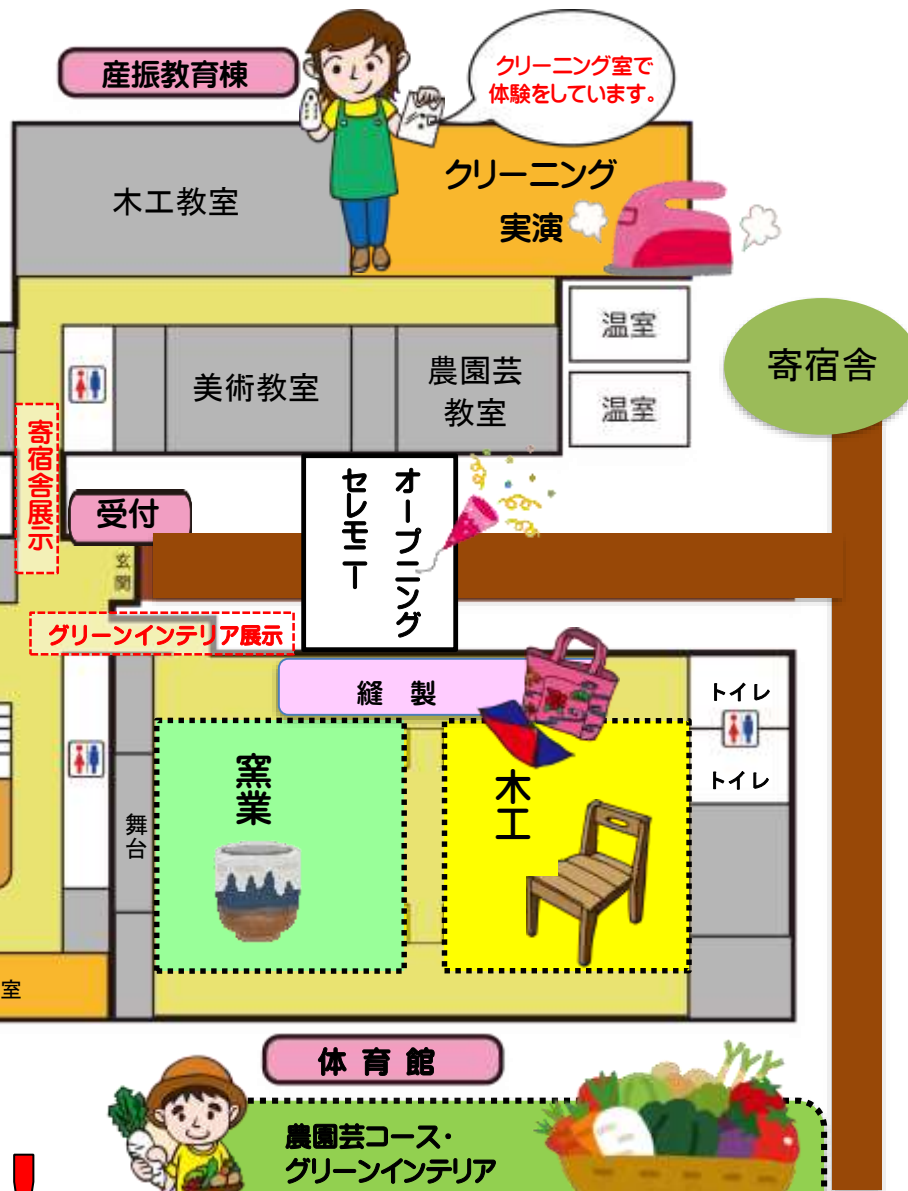

第33回 沖高特祭

～テーマ～
 明日の夢へ向かい全身全霊で接客!!
 笑顔、感謝、真心を込めて最高の商品を届けよう。
 バモス沖高特祭

日時: 令和5年12月10日(日)
 10:00~12:00

～場所～
 沖縄県海老名特別支援学校
 体育館・ふれあい広場
 生徒玄関前・農地など

クリーニング	クリーニング室	実演
農園芸	農場横テント	販売
木工	体育館	販売
窯業	体育館	販売
縫製	体育館	販売
流通・サービス	ふれあい広場	販売
寄宿舍展示	産振棟通路(受付側)	展示
グリーンインテリア	体育館入り口	展示
進路状況	ふれあい広場通路	展示

駐車場はこちら!

- ★本校駐車場(来賓のみ)
- ★本校運動場(晴天時のみ)
- ★赤嶺家具(旧ニュー三和)

第33回 沖高特祭 アンケート・感想はこちら →

第33回

冲高特祭

Okikotokusai

会場配置図

駐車場

窯業教室

産振教育棟

木工教室

クリーニング
実演

クリーニング室で
体験をしています。

温室

温室

寄宿舍

美術教室

農園芸
教室

寄宿舍展示

受付

セレモニー
オープニング

進路状況展示

グリーンインテリア展示

縫製