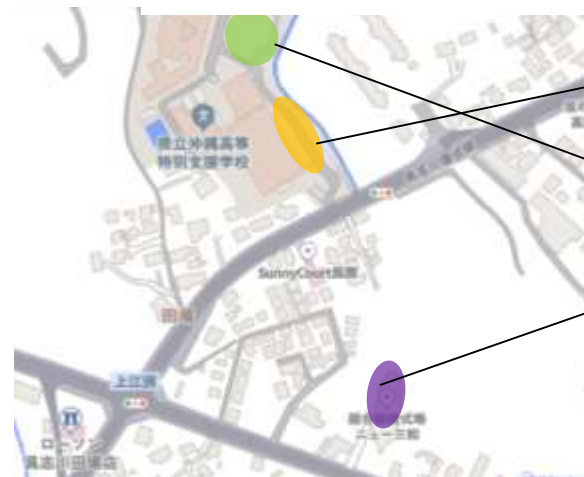

第33回 沖高特祭

～テーマ～
 明日の夢へ向かい全身全霊で接客!!
 笑顔、感謝、真心を込めて最高の商品を届けよう。
 バモス沖高特祭

日時: 令和5年12月10日(日)
 10:00~12:00

～場所～
 沖縄県海老名特別支援学校
 体育館・ふれあい広場
 生徒玄関前・農地など

クリーニング	クリーニング室	実演
農園芸	農場横テント	販売
木工	体育館	販売
窯業	体育館	販売
縫製	体育館	販売
流通・サービス	ふれあい広場	販売
寄宿舍展示	産振棟通路(受付側)	展示
グリーンインテリア	体育館入り口	展示
進路状況	ふれあい広場通路	展示

駐車場はこちら!

- ★本校駐車場(来賓のみ)
- ★本校運動場(晴天時のみ)
- ★赤嶺家具(旧ニュー三和)

第33回 沖高特祭 アンケート・感想はこちら →

第33回

冲高特祭

Okikotokusai

会場配置図

駐車場