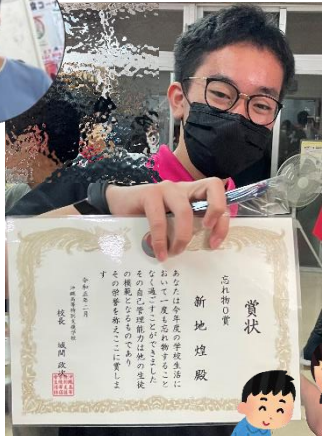

# OKT 逃走中

2/22(木) 希望在舎日に、余暇活動として**逃走中**を行いました。30名の生徒が参加し、ハンターから逃げつつ、ミッションクリアを目指しましたが、ハンターが強すぎて最後まで逃げ切れた生徒は2名しかいませんでした。ハンターには捕まってしまった人も、みんな楽しそうにしていました♪みなさん、来年は、最強ハンター集団にリベンジしてください！！

# 日課コンクール 忘れ物の賞 &

日課コンクール特別賞受賞の3年生のみなさん

今学期も、日頃から日課を丁寧に行っている生徒、前学期に比べ成長が著しい生徒への表彰式が行われました。1年生から3年生まで総勢19名が受賞しました。名前を呼ばれ、みんなの前で表彰された生徒達の表情は照れていながらも、達成感に満ちあふれている笑顔が見られました。

また、1年間忘れ物がない生徒26名への表彰も行いました。毎朝、登校前に忘れ物がないよう確認を行っている生徒達。今後、受賞を目指して、忘れ物がないように確認を継続していきましょう。